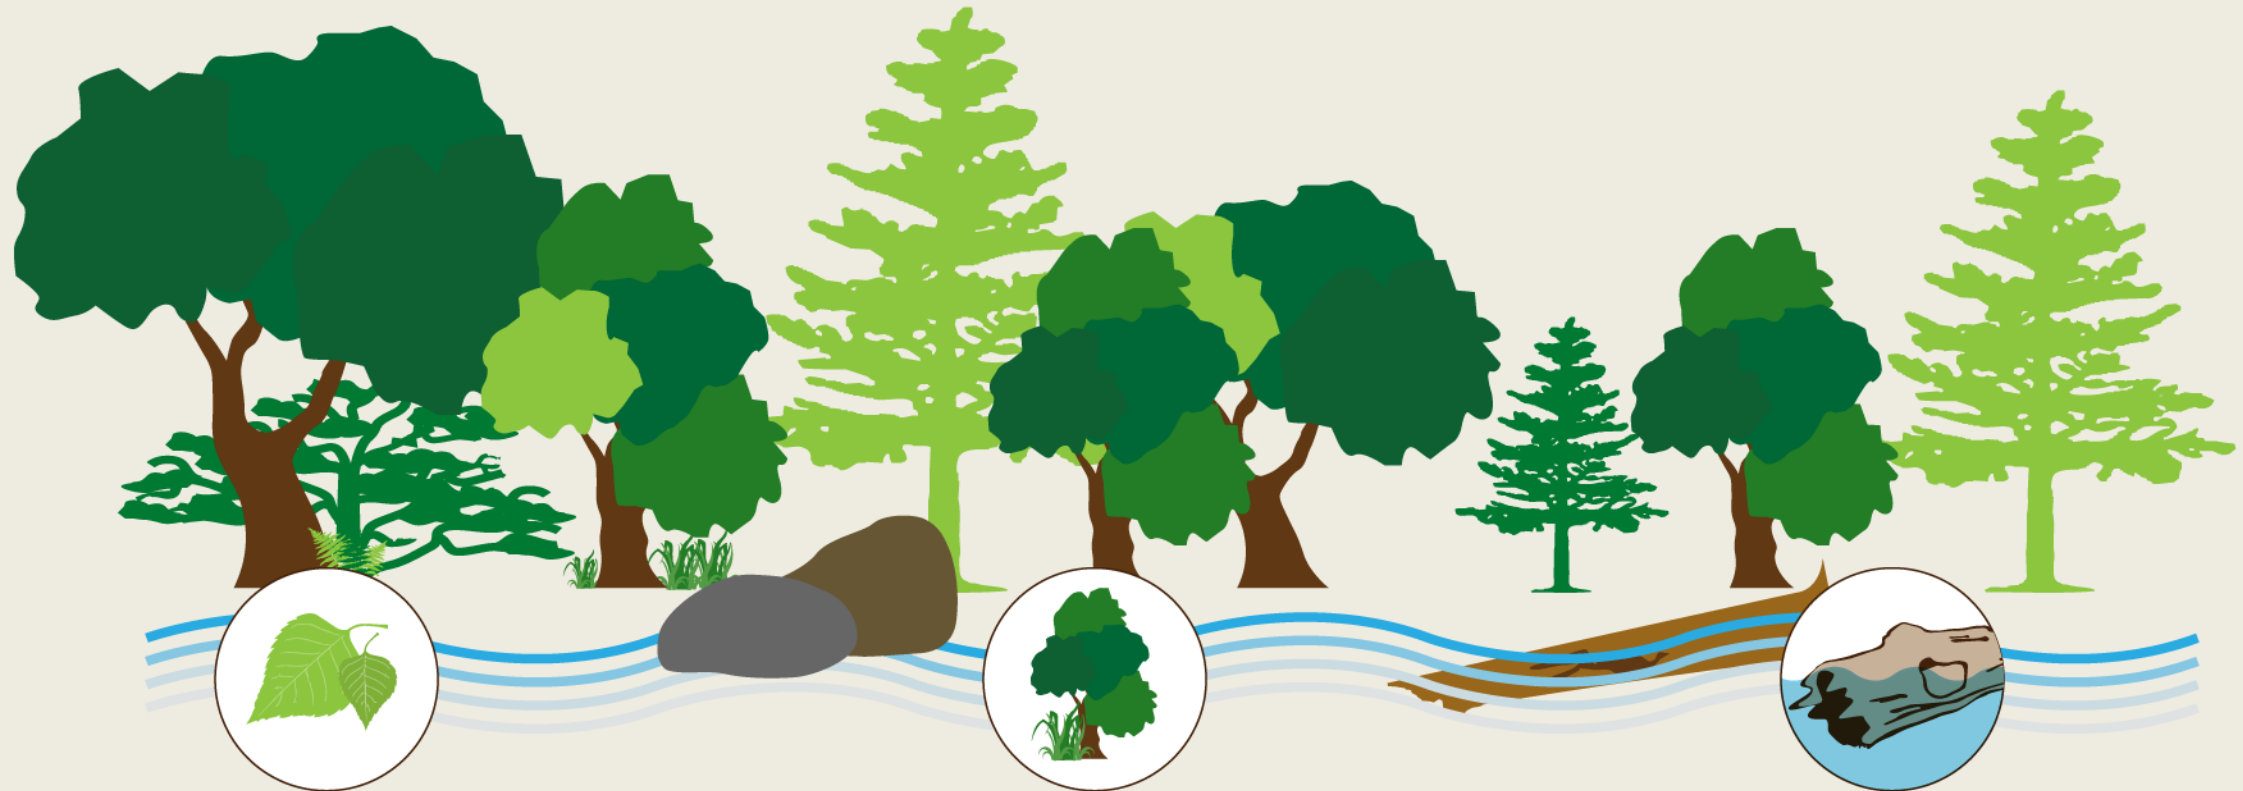

Krastmalas mežs

Lapas un zariņi ūdenī sniedz barību un slēptuvi ūdens organismiem.

Krastmalas mežs veic filtra funkciju, samazinot piesārņojuma līmeni ūdenī.

Par lielisku dzīves telpu ūdens iemītniekiem pārtop ūdenī iekritis koks.

Jo daudzveidīgāks ir piekrastes koku un krūmu salikums, jo sugām bagātāka ūdenstece.